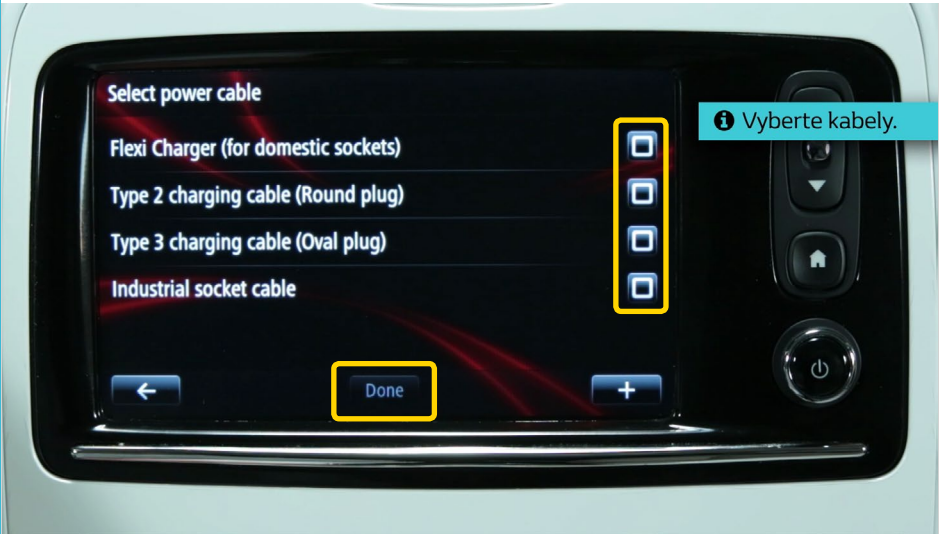

6

[http://www.youtube.com/
watch?v=wWXEiREclus](http://www.youtube.com/watch?v=wWXEiREclus)

01

KONFIGURACE APLIKACE

02

POUŽITÍ APLIKACE

Dobíjecí výkon

Podívejte se na další stanice v okolí.