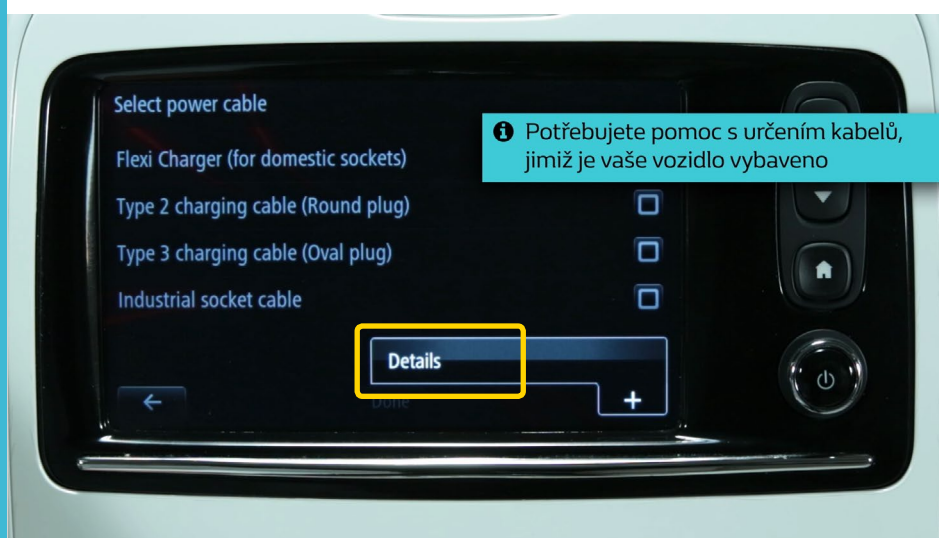

6

[http://www.youtube.com/
watch?v=wWXEiREclus](http://www.youtube.com/watch?v=wWXEiREclus)

01

KONFIGURACE APLIKACE

02

POUŽITÍ APLIKACE

Dobíjecí výkon

Podívejte se na další stanice v okolí.